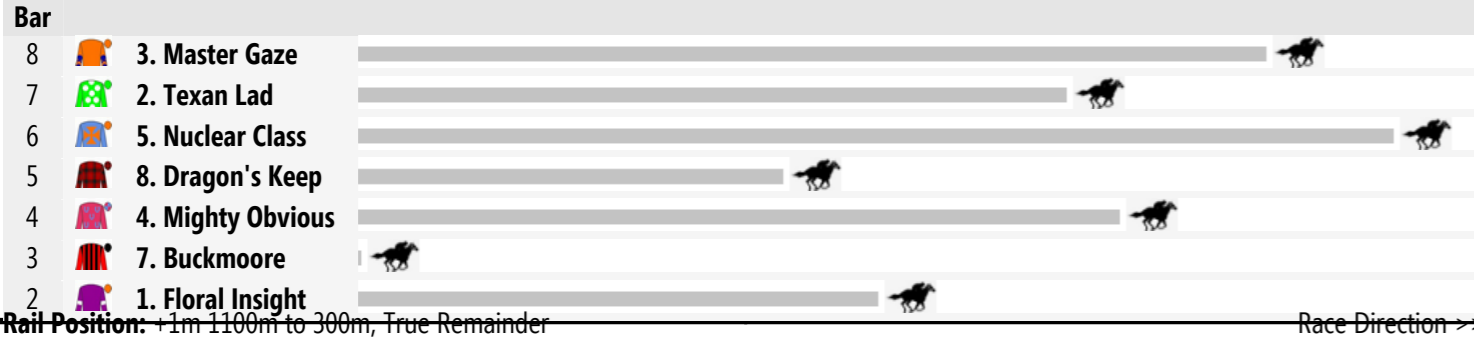

Race 5 DE BORTOLI WINES FLYING - BENCHMARK 85 HANDICAP 1000m NSW: 02:43 pm

Prize $22,000. 1st $12,250. 2nd $4,250. 3rd $2,100. 4th $1,000. 5th $525. 6th $375. 7th $375. 8th $375. 9th $375. 10th $375.
Rail: +1m 1100m to 300m, True Remainder
Straight: 262m.
Circumference: 1718m.
For No age restriction. Rating Based. BenchMark 85. No sex restriction. Handicap.

VIC/TAS: 02:43 pm
QLD: 02:43 pm
NT: 02:13 pm
SA: 02:13 pm
WA: 12:43 pm

Horse	Jockey	Trainer	Last 10	Career	Prize	W%	P%	Bar	Wgt
1. Floral Insight	Brodie Loy (a2)	Jim Delaney	7483532441	67:17-9-20	$254,060	25%	69%	2	60
2. Texan Lad	Winona Costin (a2)	Luke Griffith	315342242s	33:9-6-4	$182,475	27%	58%	7	58.5
3. Master Gaze	Kerrin McEvoy	Tracey Bartley	0s071805s4	46:10-6-5	$192,380	22%	46%	8	56
4. Mighty Obvious	Jeff Lloyd	John McNair	7s03001713	67:10-8-8	$342,130	15%	39%	4	54.5
5. Nuclear Class	Gabrielle Coleman (a3)	Tas Morton	2s10310126	14:6-2-1	$80,060	43%	64%	6	54
6. Net Worth	Taylor Marshall (a2)	Mitch Newman	6s668515s5	33:6-4-2	$141,310	18%	36%		SCRATCHED
7. Buckmoore	Robert Thompson	Jeremy Sylvester	545s55066s	103:14-14-10	$273,340	14%	37%	3	54
8. Dragon's Keep	Jake Pracey-Holmes (a3)	Paul Theobald	s9s0558334	72:12-14-10	$178,060	17%	50%	5	54

Speedmap: Predicted settling positions after start

1 FLORAL INSIGHT

6 year old bay gelding (male)
Sire Floral Dynamite Dam Please Believe
Breeder Mr J Delaney
Owners C M & J Delaney
Colours Purple, White Armbands, Orange Cap

Trainer Jim Delaney
Jockey Brodie Loy 60.0kg
Win Range 1000m - 1120m
Barrier 2
Prizemoney $254,060
W&P% 25-69

Career 67:17-9-20 **12 Mths** 23:4-2-5 **1st Up** 6:1-1-1 **2nd Up** 6:0-0-3
Good 28:9-4-9 **Dead** 20:5-2-3 **Slow** 6:1-1-2 **Heavy** 13:2-2-6
Jockey 1:0-0-0 **Dist** 34:10-5-9 **Track** 3:0-0-1 **Trk/Dst** 3:0-0-1

Race Details	Track	Jockey	Wgt	Br.	Odds	Winner	@800	@400
7 of 9 Rose Sat 19Jul14 1100m Bm95	Good	B Loy	54.5	9	$18	Cradle Me 54.5kg 3.80L 1:04.19	4	4
4 of 11 Graf Thu 10Jul14 1000m Kirby Qual	Good	M Paget	62	6	$16	Idle Chat (NZ) 54kg 2.80L 0:56.28	8	8
4 of 9 P MQ Fri 27Jun14 1000m BT-OPN	Dead	P Graham	n/a			Youthful Jack n/a 1.70L 1:01.63		
8 of 11 Gunn Sun 11May14 1000m Lightning	Dead	K Furness	65.5	8	$5.50	Reigns Above 57kg 4.50L 0:58.43	5	7
3 of 13 Warw Wed 7May14 1100m Nmwy	Dead	S Clipperton	60.5	11	$11	Kudero 54kg 1.60L 1:03.88	2	2

2 TEXAN LAD

4 year old bay gelding (male)
Sire Snippetson Dam Lady of Laredo
Breeder Mr G McKeand
Owners D L Dowell, L J Griffith, L V Laing, M C Hutchison, D A Galvin, I T Geddes, P J Haggerty, C M Lawlor, R A Peasley, J E Risby, D J Wicks, Mrs K R Woodruff, P Ryan & B C Martin
Colours Lime Green, White Spots

Trainer Luke Griffith
Jockey Winona Costin 58.5kg
Win Range 900m - 1100m
Barrier 7
Prizemoney $182,475
W&P% 27-58

Career 33:9-6-4 **12 Mths** 9:1-3-2 **1st Up** 5:1-2-0 **2nd Up** 5:0-1-0
Good 16:4-3-1 **Dead** 12:5-2-1 **Slow** 3:0-0-2 **Heavy** 2:0-1-0
Jockey 2:0-0-0 **Dist** 16:4-4-2 **Track** 0:0-0-0 **Trk/Dst** 0:0-0-0

Race Details	Track	Jockey	Wgt	Br.	Odds	Winner	@800	@400
3 of 11 Graf Thu 10Jul14 1000m Kirby Qual	Good	T Bell	58	5	$2.70F	Idle Chat (NZ) 54kg 0.80L 0:56.28	3	1
1 of 8 Roya Sat 21Jun14 1000m Bm80	Dead	S Lisnyy	59	5	$13	Texan Lad 59kg 0.20L 0:58.25	1	1
5 of 13 Rose Sat 14Jun14 1100m Bm85	Slow	W Costin	57	1	$14	Green Beret 56kg 2.00L 1:04.84	1	1
3 of 9 Hawk Tue 3Jun14 1000m Bm75	Slow	S Clenton	62	10	$10	Biloxi 58.5kg 2.80L 0:57.22	1	1
4 of 8 Roya Sat 24May14 1100m At Sea	Dead	W Costin	54	3	$17	Avoid Lightning 58kg 2.80L 1:04.64	1	1

3 MASTER GAZE

7 year old bay gelding (male)
Sire Intergaze Dam Maryjo Mary
Breeder Mrs N Atkinson
Owners R Atkinson & Mrs N Atkinson
Colours Orange, Dark Blue Chevrons And Armbands

Trainer Tracey Bartley
Jockey Kerrin McEvoy 56.0kg
Win Range 800m - 1100m
Barrier 8
Prizemoney $192,380
W&P% 22-46

Career 46:10-6-5 **12 Mths** 8:1-0-0 **1st Up** 10:2-0-0 **2nd Up** 8:2-2-2
Good 25:9-3-2 **Dead** 11:1-2-2 **Slow** 6:0-1-1 **Heavy** 4:0-0-0
Jockey 2:1-0-0 **Dist** 21:3-3-2 **Track** 1:0-0-0 **Trk/Dst** 1:0-0-0